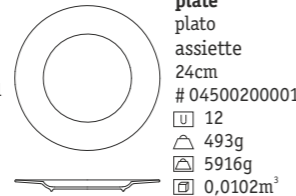

prato plate
plato
assiette
24cm
04500200001
U 12
△ 493g
▢ 5916g
◻ 0,0102m³