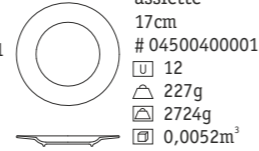

prato plate
plato
assiette
17cm
04500400001
U 12
△ 227g
▢ 2724g
◻ 0,0052m³