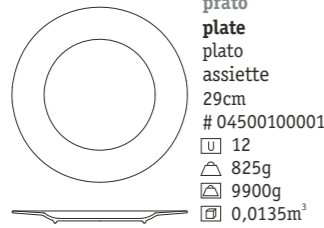

prato plate
plato
assiette
29cm
04500100001
U 12
△ 825g
▢ 9900g
◻ 0,0135m³