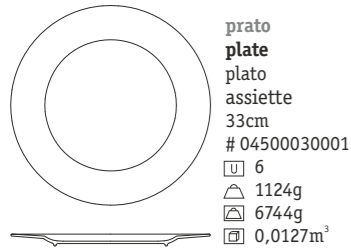

saturno

prato plate
plato
assiette
33cm
04500030001
U 6
△ 1124g
▢ 6744g
◻ 0,0127m³