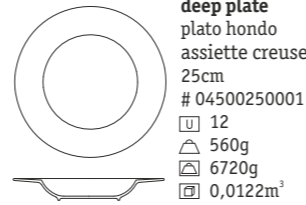

prato fundo deep plate
plato hondo
assiette creuse
25cm
04500250001
U 12
△ 560g
▢ 6720g
◻ 0,0122m³